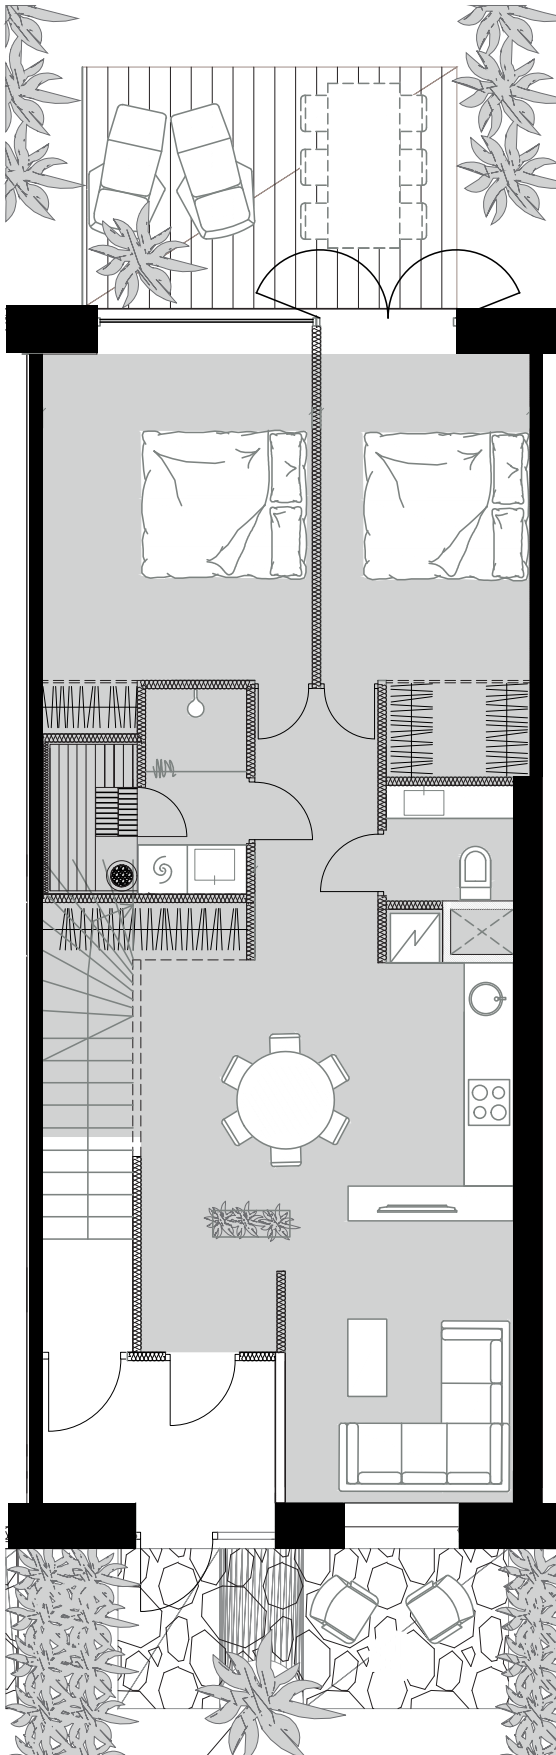

## Galeriimaja 18

Ridaelamuboks

**Korrus** I ja II

**Üldpind** 130,6m<sup>2</sup>

**Tube** 6

**Vannitube** 2 (dush + wc)

**Rõdu** 1,9m<sup>2</sup>

**Terrass** 13,4m<sup>2</sup>

**Lisad**

saun

2 parkimiskohta

panipaik

Sisepääs hoovist

Korruseplaanid

Korteri plaanid

I korrus

II korrus