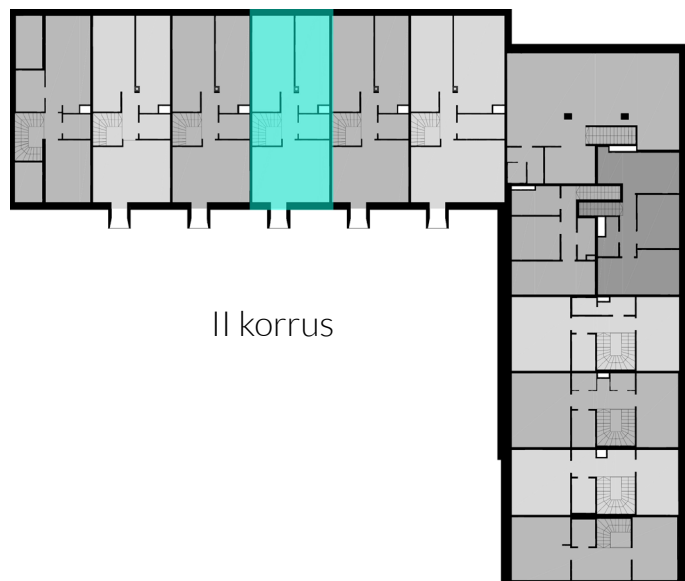

## Galeriimaja 18

Ridaelamuboks

**Korrus** I ja II

**Üldpind** 130,6m<sup>2</sup>

**Tube** 6

**Vannitube** 2 (dush + wc)

**Rõdu** 1,9m<sup>2</sup>

**Terrass** 13,4m<sup>2</sup>

**Lisad**

saun

2 parkimiskohta

panipaik

Sisepääs hoovist

Korruseplaanid

Korteri plaanid

I korrus

II korrus