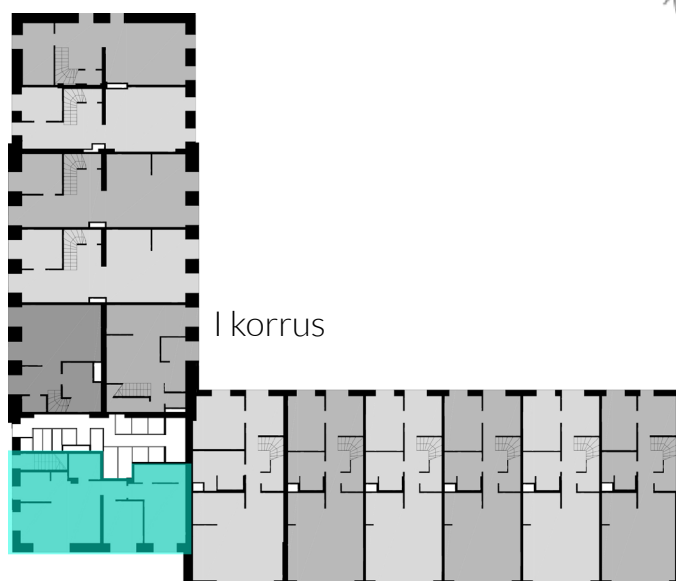

Galeriimaja 28

Ridaelamuboks

Terrass 38,9m²

Korrus I

Üldpind 68m²

Lisad

parkimiskoht

panipaik

Tube 3

Vannitube 1 dush + wc

Sissepääs maja tagant

Korruseplaan

I korrus

Korteriplaan