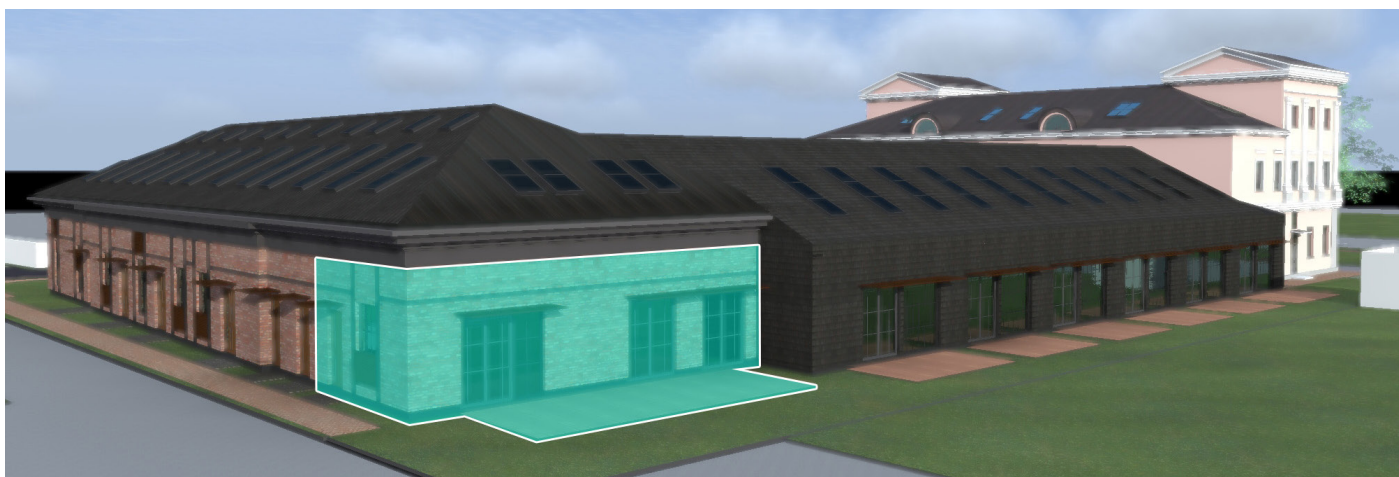

Galeriimaja 28

Ridaelamuboks

Terrass 38,9m²

Korrus I

Üldpind 68m²

Lisad

parkimiskoht

panipaik

Tube 3

Vannitube 1 dush + wc

Sissepääs maja tagant

Korruseplaan

I korrus

Korteriplaan