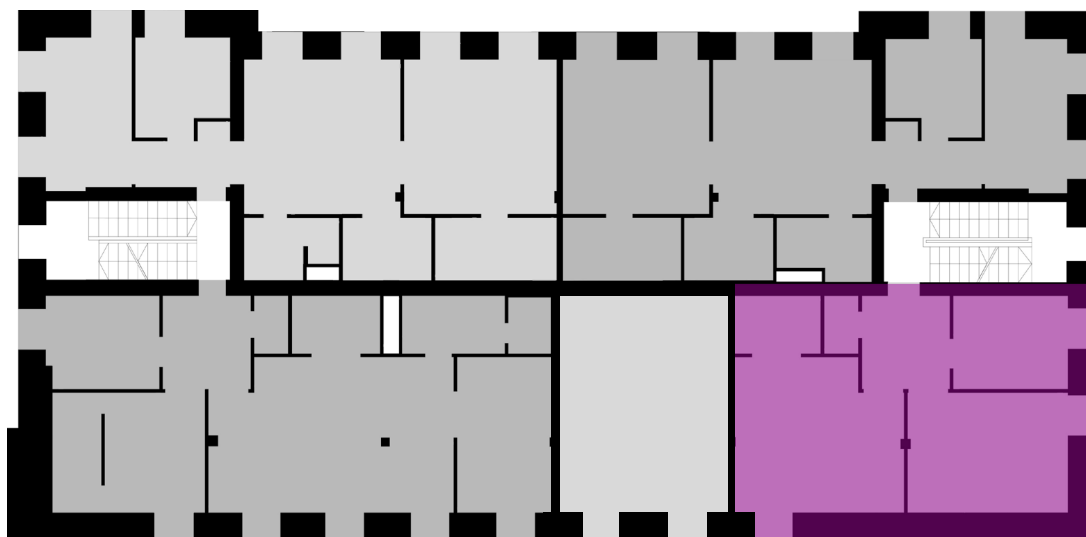

## Peamaja 4

Korter

**Korrus II**  
**Üldpind** 65,1m<sup>2</sup>

**Tube 3**  
**Vannitube 1**

**Lisad**  
parkimiskoht  
panipaik

Sissepääs küljelt

Korruseplaan

Korteri plaan